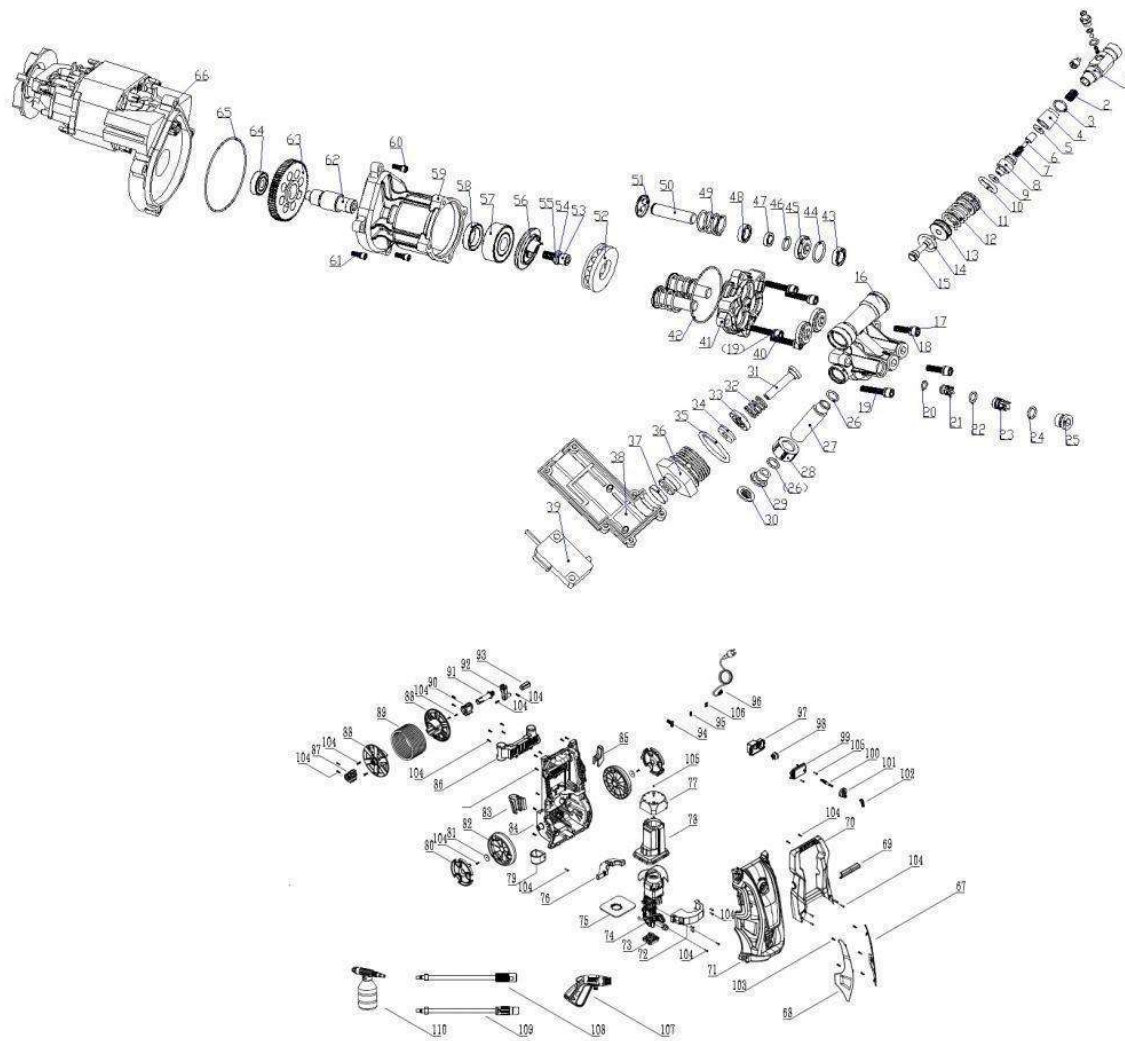

## Наименование

1. Выходная трубка
2. Пружина
3. Уплотнитель 22X2.4MM
4. Корпус выходного клапана насоса
5. Уплотнитель 5X1.8MM
6. Толкатель
7. Пружина клапана
8. Выходной клапан насоса
9. Уплотнитель 4.5X1.8MM
10. Уплотнитель 16X2.4MM
11. Поршень
12. Пружина
13. Втулка
14. Уплотнитель 15X2.4MM
15. Поршень
16. Крышка насоса
17. Винт
18. Шайба
19. Винт
20. Уплотнитель 6.5X1.5MM
21. Впускной клапан цилиндра
22. Уплотнитель 8.5X1.8MM
23. Выпускной клапан цилиндра
24. Уплотнитель 13X1.9MM
25. Пробка крышки насоса
26. Уплотнитель 18X2.4MM
27. Входная трубка
28. Крышка
29. Штуцер
30. Сетка
31. Толкатель микровыключателя
32. Пружина толкателя
33. Втулка толкателя
34. Сальник 4X11X2.5MM
35. Уплотнитель пробки 22X1.9MM
36. Пробка
37. Демпфер толкателя

38. Кожух  
микровыключателя  
39. Микровыключатель  
40. Винт  
41. Корпус насоса  
42. Уплотнитель  
58X2.65ММ  
43. Сальник  
12X18X4ММ  
44. Уплотнитель  
22X1.9ММ  
45. Шайба  
46. Уплотнитель  
16X1.9ММ  
47. Шайба  
пластиковая  
48. Сальник  
12X20X4ММ  
49. Пружина  
плунжера  
50. Плунжер  
51. Стопорное  
кольцо плунжера  
52. Подшипник  
53. Винт  
54. Шайба  
55. Уплотнитель  
56. Опора  
подшипника  
57. Подшипник  
6303  
58. Сальник  
20X30X9ММ  
59. Корпус  
редуктора  
60. Винт  
61. Винт  
62. Вал  
63. Шестерня  
64. Подшипник 629  
65. Уплотнитель  
65X1.8ММ  
66. Двигатель  
67. Правая вставка  
передней части  
корпуса  
68. Левая вставка  
передней части  
корпуса  
69. Вставка ручки  
70. Ручка  
71. Передняя часть  
корпуса  
72. Передний  
держатель  
двигателя  
73. Держатель  
насоса  
74. Двигатель с  
насосом в сборе  
75. Демпфер  
76. Задний